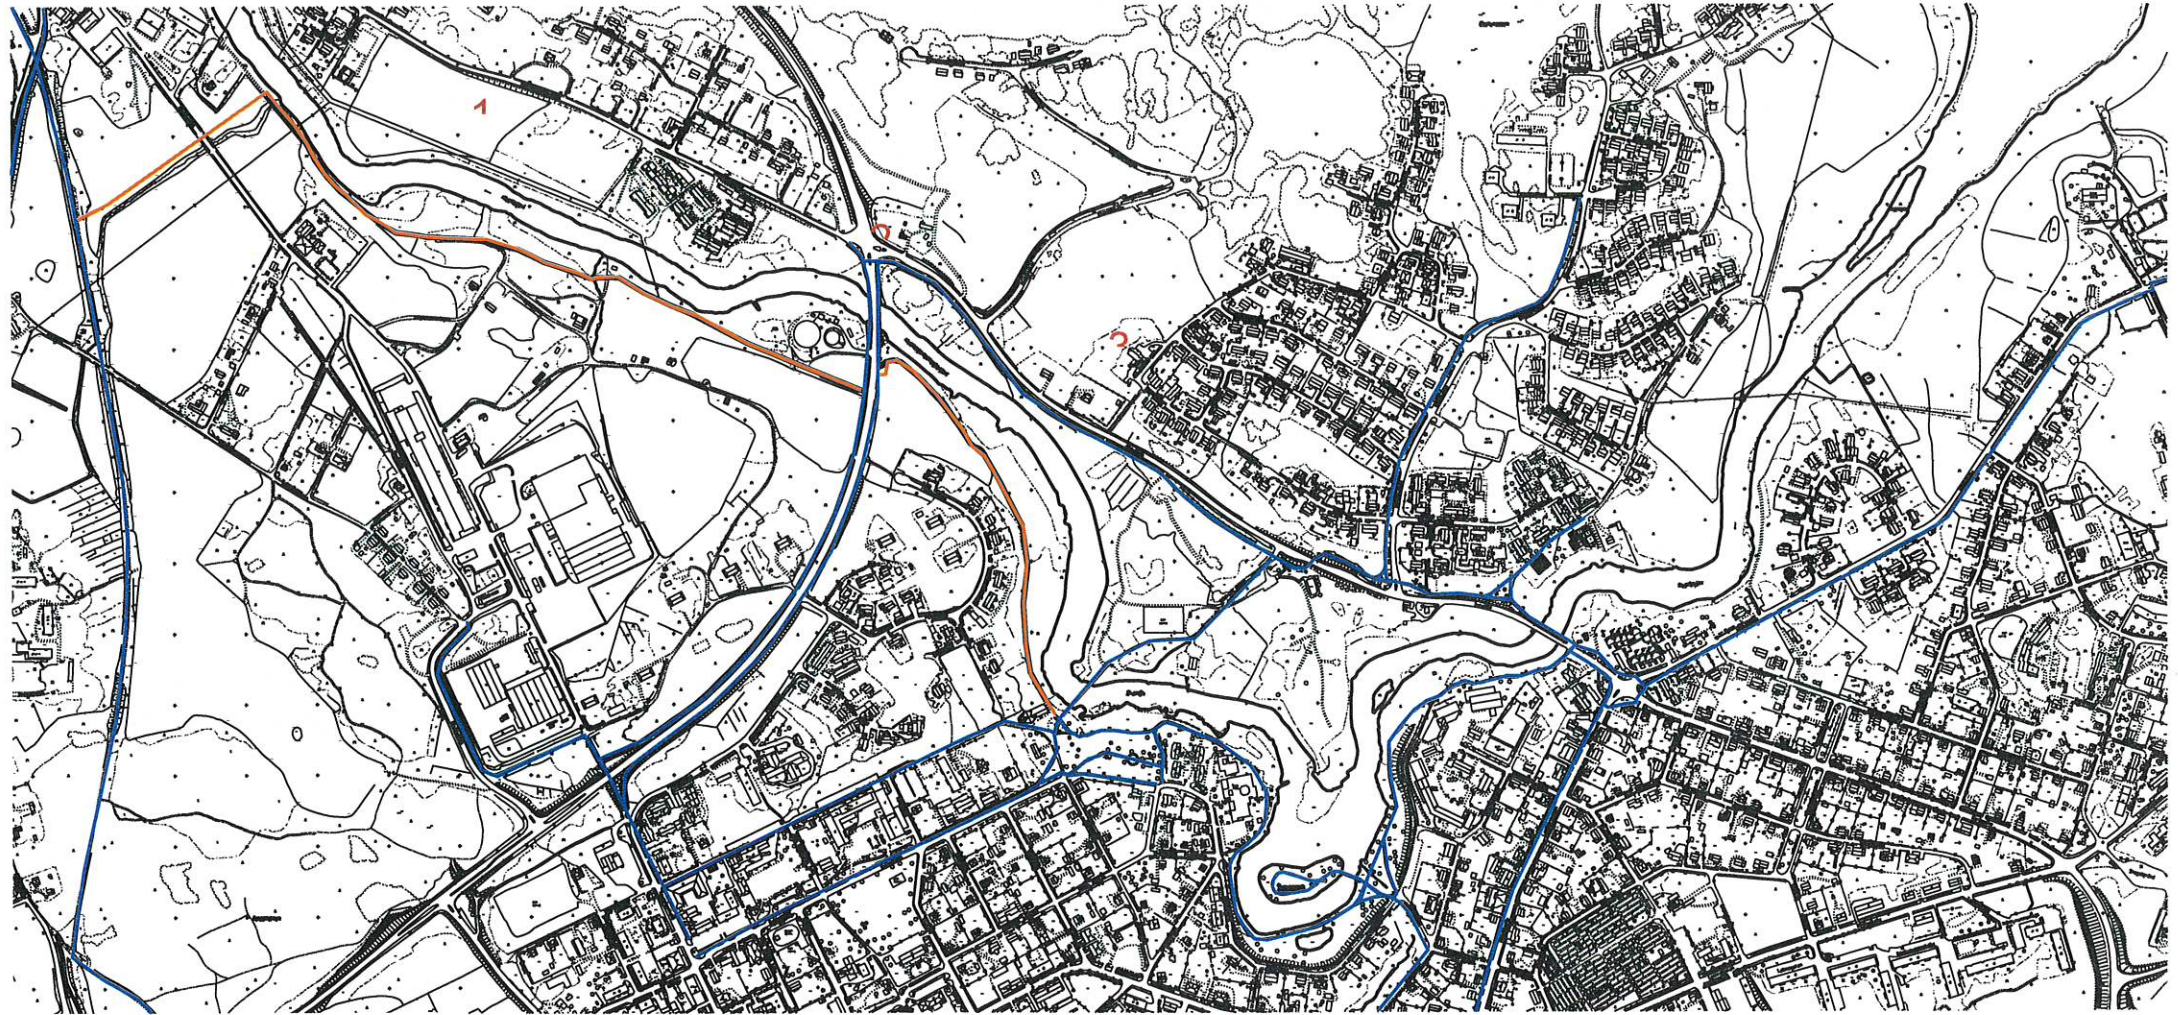

Översiktsplan: Friluftsled Billnäs - Prästgården (1,9km)  
Yleissuunnitelma: Ulkoilureitti Pinjainen - Pumpputahti (1,9km)

Befintlig gångbanor/led  
Olemassa oleva kävelyreitti

— Befintlig Lättrafikled/trottoar  
 Olemassa oleva kävelyreitti

— — — Nya Friluftsleden 640m  
 Uusi Ulkoilureitti 640m

Skala: 1:1500  
 Mittakaava: