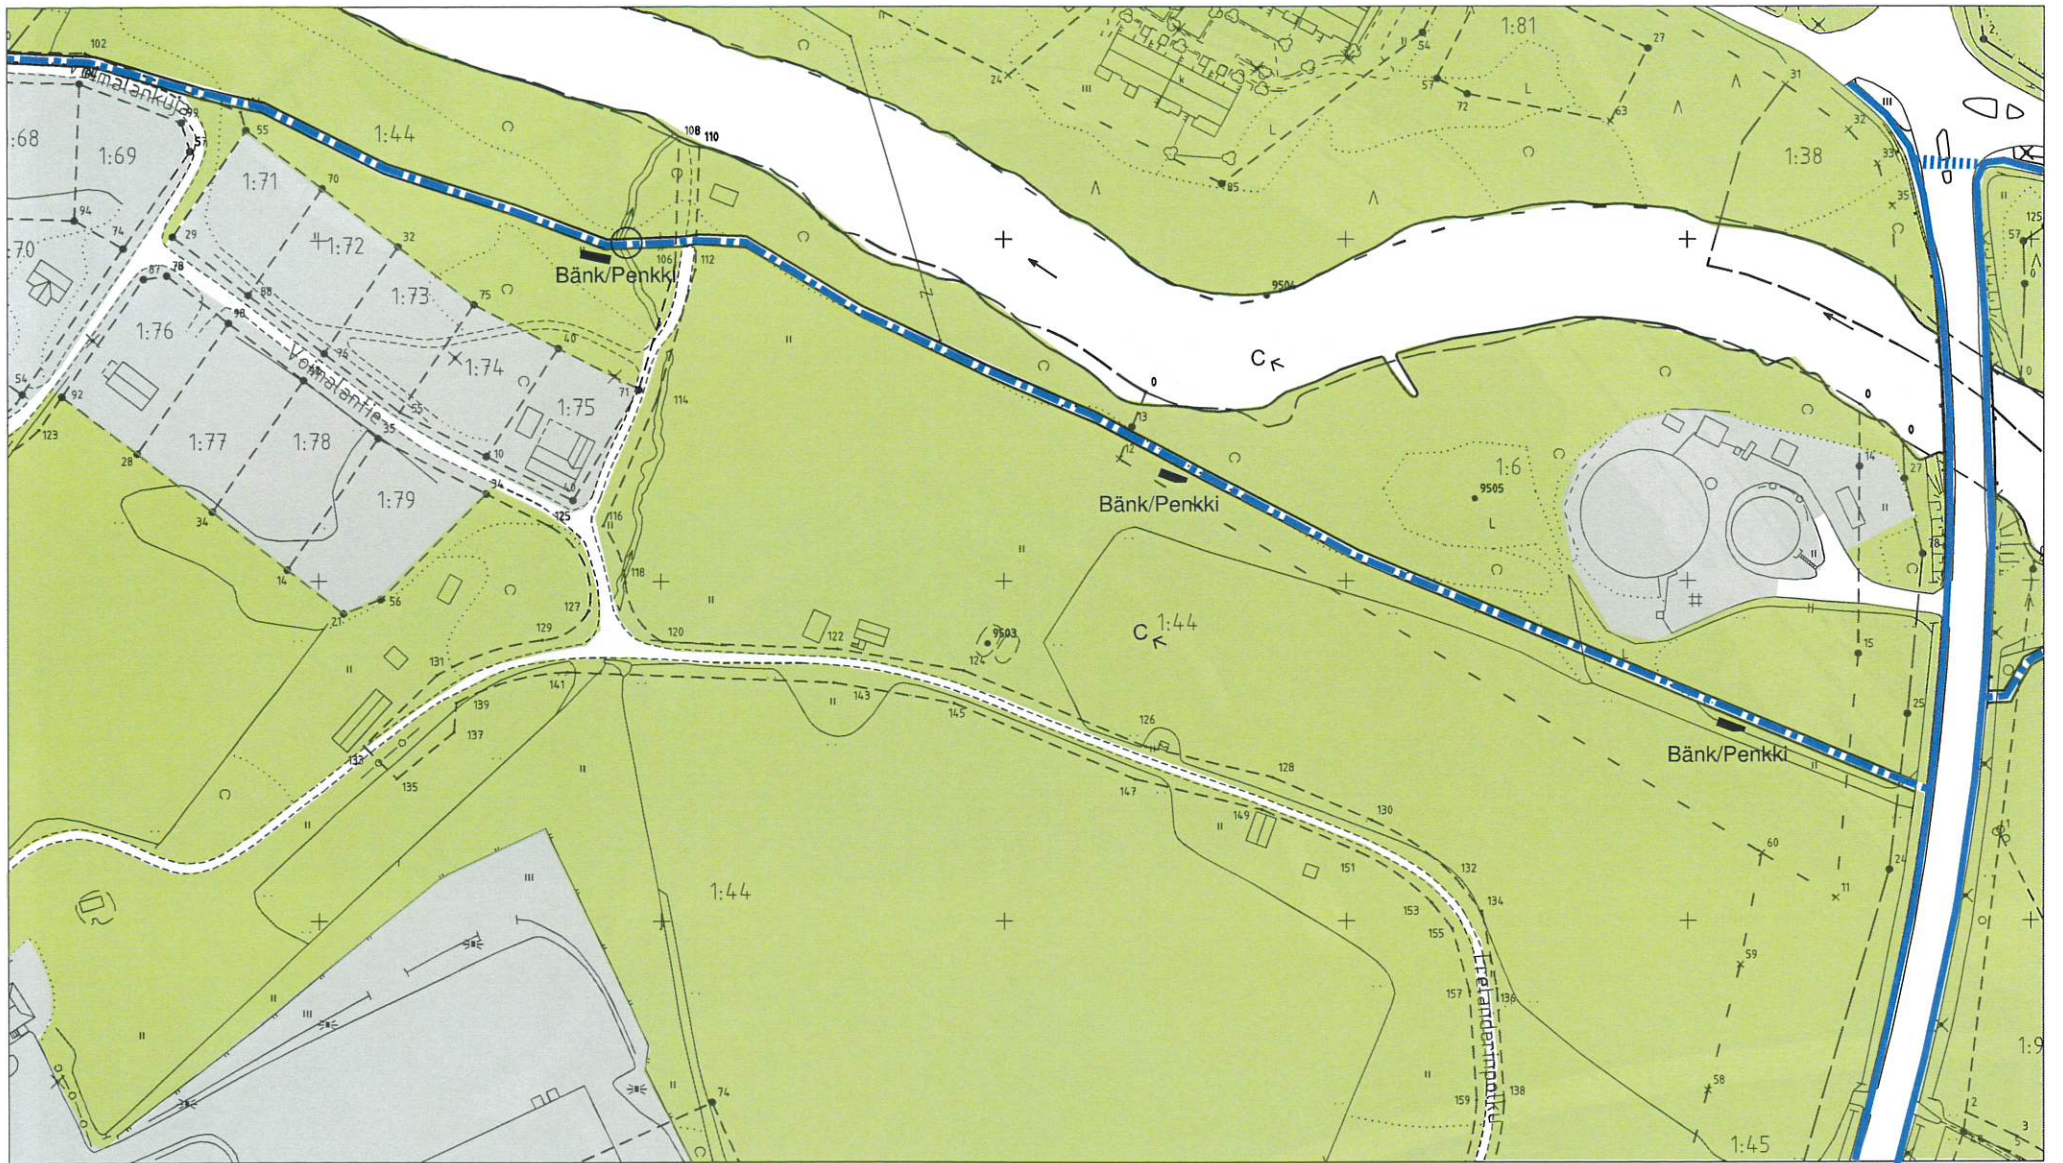

Översiktsplan: Friluftsled Billnäs - Prästgården (1,9km)  
Yleissuunnitelma: Ulkoilureitti Pinjainen - Pumpputahti (1,9km)

Befintlig gångbanor/led  
Olemassa oleva kävelyreitti

— Befintlig Lättrafikled/trottoar  
 Olemassa oleva kävelyreitti

— — — Nya Friluftsleden 640m  
 Uusi Ulkoilureitti 640m

Skala: 1:1500  
 Mittakaava: