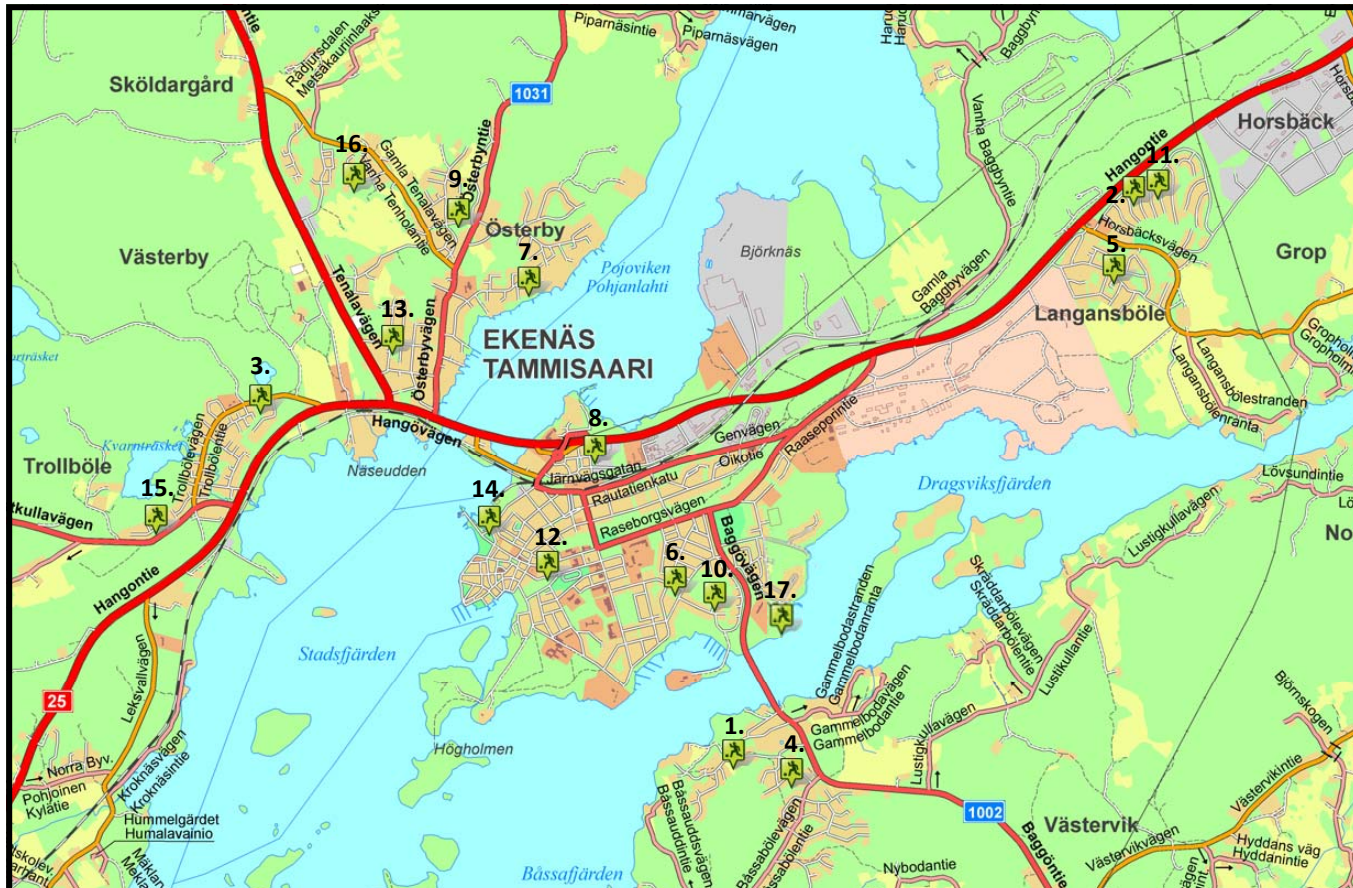

# Leikkipuistot Raaseporissa

1. Kalliolahdentie N 59° 57.6601' E 23° 27.8447'
2. Punatulkunkuja N 59° 59.8817' E 23° 30.9388'
3. Kapteenintie N 59° 59.0238' E 23° 24.1402'
4. Båssabölentie N 59° 57.5729' E 23° 28.2954'
5. Langansbölentie N 59° 59.5720' E 23° 30.7892'
6. Vanamontie N 59° 58.3295' E 23° 27.4068'
7. Minkinkuja N 59° 59.4865' E 23° 26.2080'
8. Pehr sommerinkatu N 59° 58.8443' E 23° 26.7370'
9. Rusthollintie N 59° 59.7775' E 23° 25.6778'
10. Pihlajatie N 59° 58.2722' E 23° 27.6952'
11. Tilhinkuja N 59° 59.9100' E 23° 31.1454'
12. Kipparipuisto N 59° 58.3928' E 23° 26.4099'
13. Skeplandantie N 59° 59.2729' E 23° 25.1607'
14. Stallörinpuisto N 59° 58.5634' E 23° 25.9249'
15. Stenbackantie N 59° 58.5636' E 23° 23.3342'
16. Isokaari N 59° 59.9081' E 23° 24.8550'
17. Linnunlaulu N 59° 58.2540' / E 23° 28.2453'
18. Kunnantalontie N 60° 3.6873' E 23° 17.6871'
19. Vikstrandintie N 60° 3.8732' E 23° 15.5682'
20. Rusthollinharju N 59° 58.8049' E 23° 1.5585'
21. Sommaröntie N 59° 53.9276' E 23° 25.0950'

- 22. Bäljarsin leikkipuisto N 60° 3.3093' E 23° 38.4157'
- 23. Bulevardi Parkour N 60° 4.3873' E 23° 39.5828'
- 24. Keskuskatu N 60° 4.3134' E 23° 40.3793'
- 25. Dönsbyntie N 60° 4.7739' E 23° 40.6161'
- 26. Tammisaarentie N 60° 4.1663' E 23° 40.4080'
- 27. Johanneksenkatu N 60° 4.9000' E 23° 41.8707'
- 28. Lepinkatu N 60° 3.5424' E 23° 39.2409'
- 29. Ratsumiehenkatu N 60° 4.5722' E 23° 41.2186'
- 30. Mäntynummentie N 60° 4.3808' E 23° 41.3634'
- 31. Harjunpääntie N 60° 4.7131' E 23° 38.1678'
- 32. Vanha turuntie N 60° 5.7567' E 23° 31.4615'
- 33. Tallbackantie N 60° 5.7567' E 23° 31.4615'
- 34. Peltorivi N 60° 7.8343' E 23° 32.7242'
- 35. Mäntyharjuntie N 60° 8.3427' E 23° 52.4682'
- 36. Hällsnäsintie N 60° 9.152' E 23° 50.130'