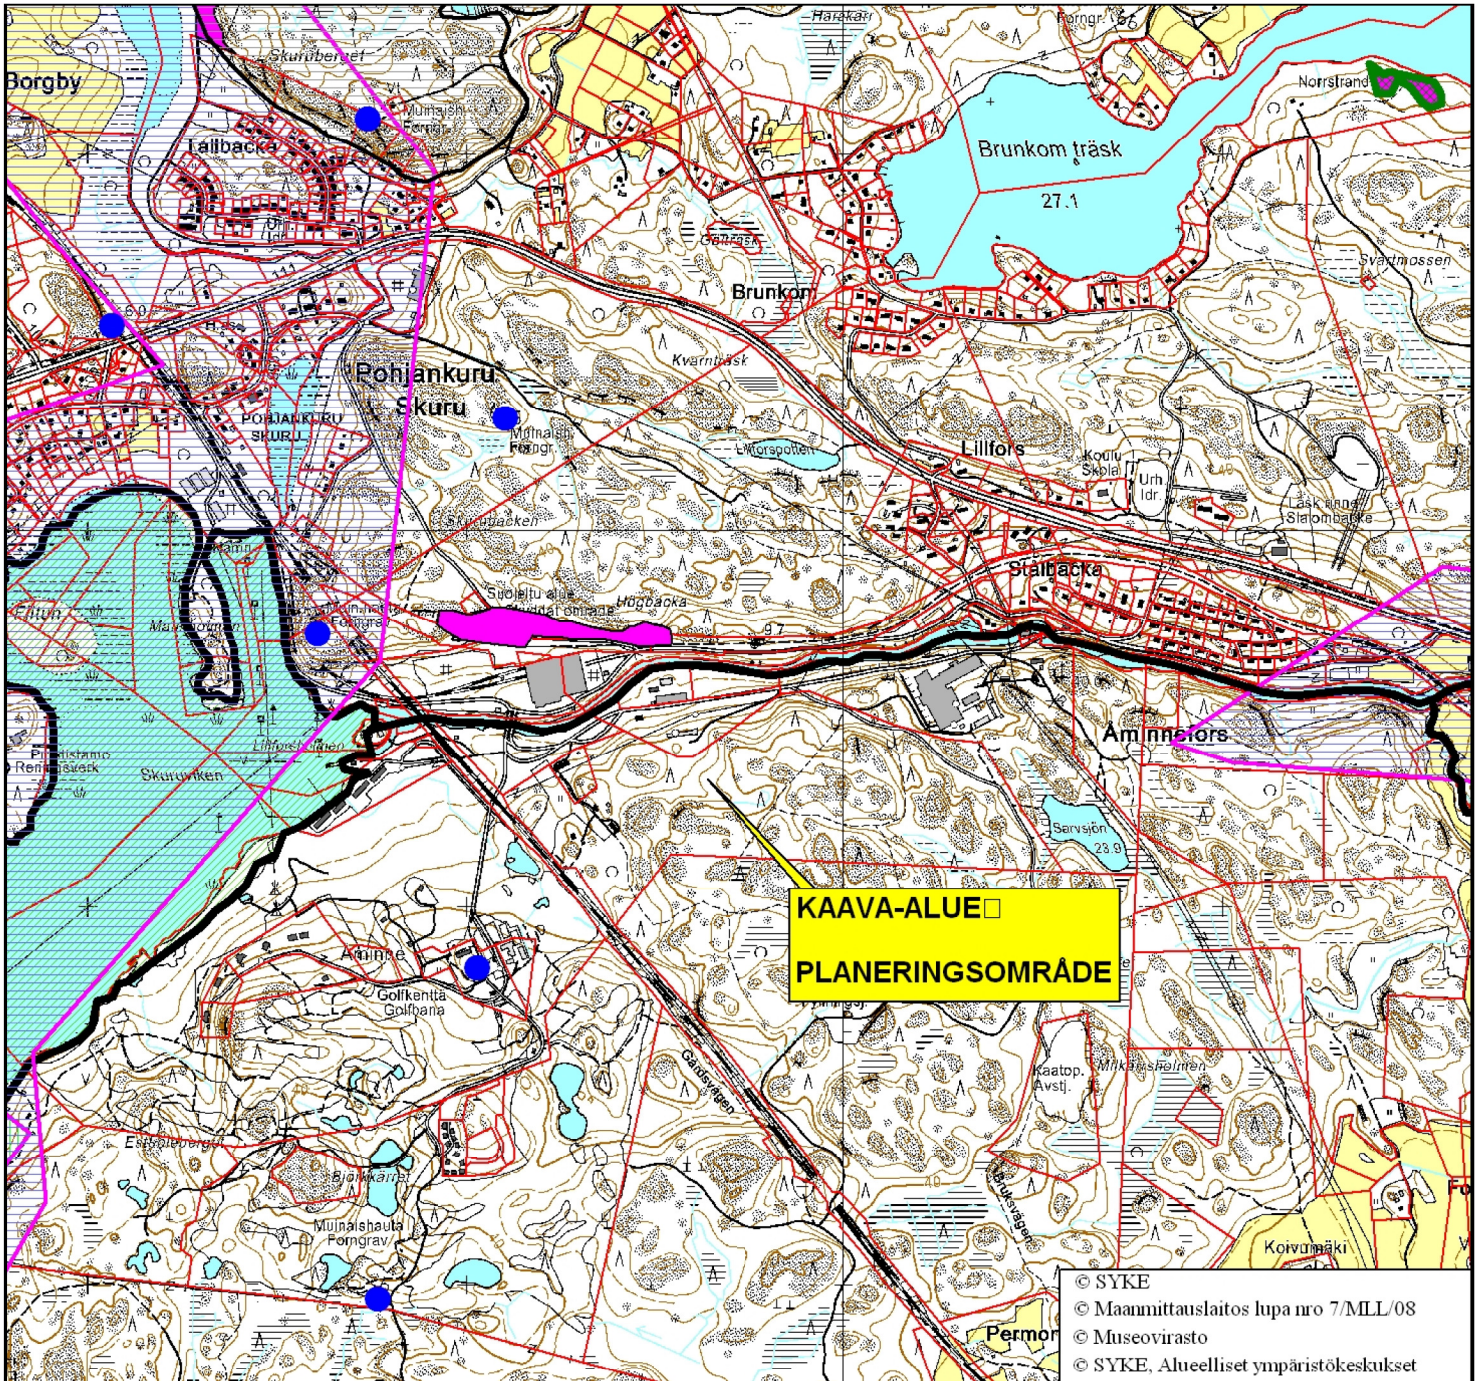

Liite_Bilaga-YMPSLU-1

Mittakaava 1:20000

Koordinaattijärjestelmä: KJY-yk

Nurkkapisteen koordinaatit: 6667737:3307782 - 6671397:3311662